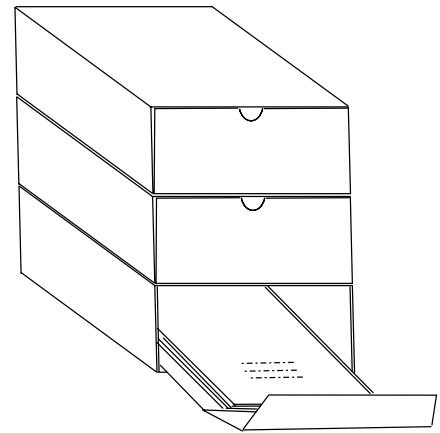

### Nachfolgende Ausführungen werden in 1,4 mm Materialstärke hergestellt

37178/R	37178/B	37178/C	DIN 35 x 25 x 8 cm	50
37179/R	37179/B	37179/C	Folio 39 x 28 x 11 cm	50
37178-1/R	37178-1/B	37178-1/C	32 x 25 x 8 cm	100
37179-1/R	37179-1/B	37179-1/C	31,5 x 25 x 8 cm	100
37179-2/R	37179-2/B	37179-2/C	39 x 25 x 11 cm	100
37179-3/R	37179-3/B	37179-3/C	39 x 31 x 13 cm	100
37179-4/R	37179-4/B	37179-4/C	41 x 29 x 11 cm	100
37179-5/R	37179-5/B	37179-5/C	31 x 27 x 12 cm	100
37179-6/R	37179-6/B	37179-6/C	38 x 26,5 x 10 cm	100

## Archivfaltkarton N - mit Frontklappe und Schubler -

Vorteil: Schneller Zugriff von vorne, rundum glatt und geschlossen!

Der Faltkarton mit Frontklappe dient der liegenden Aufbewahrung von gebündeltem Schriftgut. Das Schriftgut kann von vorne entnommen werden ohne den Karton aus dem Regal nehmen zu müssen. Der Schubler erleichtert diesen Vorgang, dadurch wird dieser Karton so wertvoll.

- ☑ ohne Verwendung von Metallteilen
- ☑ zusammensteckbare, zweiteilige Ausführung
- ☑ stapelbar und hochstabil

Die Qualitätsaussagen zu /R, /B und /C entnehmen Sie bitte unserem Qualitätszertifikat.

REGIboard	Basisboard	Classic-Board	Format (l/b/h)	MM
<b>Nachfolgende Ausführungen werden in 1,4 mm Materialstärke hergestellt</b>				
37173/R	37173/B	37173/C	DIN 35 x 25 x 7 cm	50
37173-1/R	37173-1/B	37173-1/C	DIN 35 x 25 x 11 cm	50
37174/R	37174/B	37174/C	Folio 40 x 28 x 15 cm	50