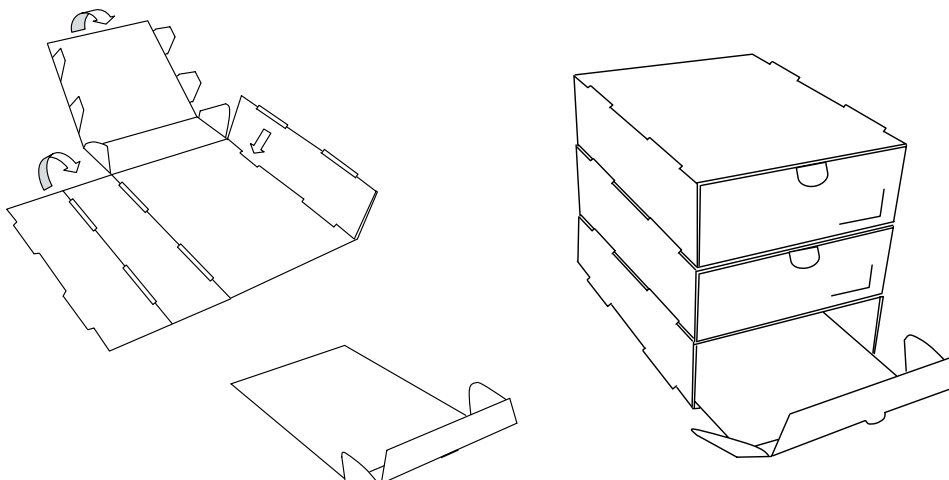

## Archivfaltkarton - mit Frontklappe und Schubler -

Vorteil: Schneller Zugriff von vorne über den praktischen Schubler!

Der Faltkarton mit Frontklappe dient der liegenden Aufbewahrung von gebündeltem Schriftgut. Das Schriftgut kann von vorne entnommen werden ohne den Karton aus dem Regal nehmen zu müssen. Der Schubler erleichtert diesen Vorgang, dadurch wird dieser Karton so wertvoll.

- ☑ ohne Verwendung von Metallteilen
- ☑ zusammensteckbare, zweiteilige Ausführung
- ☑ stapelbar und hochstabil

Die Qualitätsaussagen zu /R, /B und /C entnehmen Sie bitte unserem Qualitätszertifikat.

REGIboard	Basisboard	Classic-Board	Format (l/b/h)	MM
-----------	------------	---------------	----------------	----

### Nachfolgende Ausführungen werden in 1,4 mm Materialstärke hergestellt

37178/R	37178/B	37178/C	DIN 35 x 25 x 8 cm	50
37179/R	37179/B	37179/C	Folio 39 x 28 x 11 cm	50
37178-1/R	37178-1/B	37178-1/C	32 x 25 x 8 cm	100
37179-1/R	37179-1/B	37179-1/C	31,5 x 25 x 8 cm	100
37179-2/R	37179-2/B	37179-2/C	39 x 25 x 11 cm	100
37179-3/R	37179-3/B	37179-3/C	39 x 31 x 13 cm	100
37179-4/R	37179-4/B	37179-4/C	41 x 29 x 11 cm	100
37179-5/R	37179-5/B	37179-5/C	31 x 27 x 12 cm	100
37179-6/R	37179-6/B	37179-6/C	38 x 26,5 x 10 cm	100

### Querformat ohne seitliche Einschiebelaschen

37179-50/R	37179-50/B	37179-50/C	18 x 25 x 6 cm	100
37179-51/R	37179-51/B	37179-51/C	24 x 33 x 11 cm	100
37179-52/R	37179-52/B	37179-52/C	24 x 35 x 11 cm	100